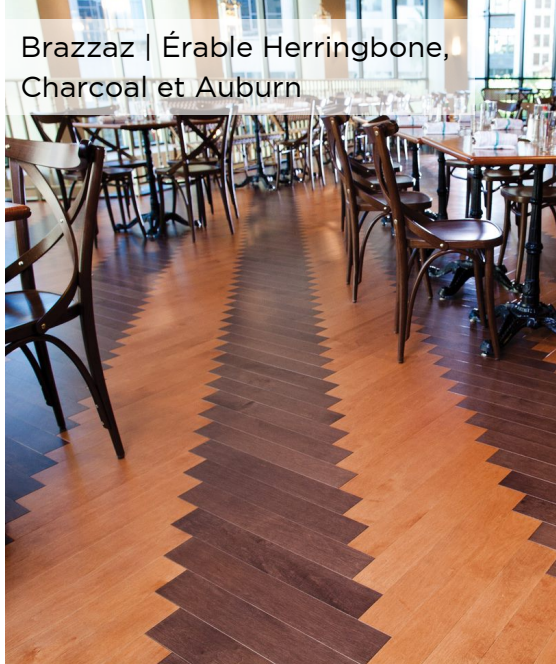

Virginie

- Restaurant Bonchon's

Plusieurs emplacements

- Morton's Steakhouse

Brazzaz | Érable Herringbone, Charcoal et Auburn

Hôtel Post Oak | Couleur personnalisée

Bartlit Beck LLP | Chêne blanc R&Q, Naturel