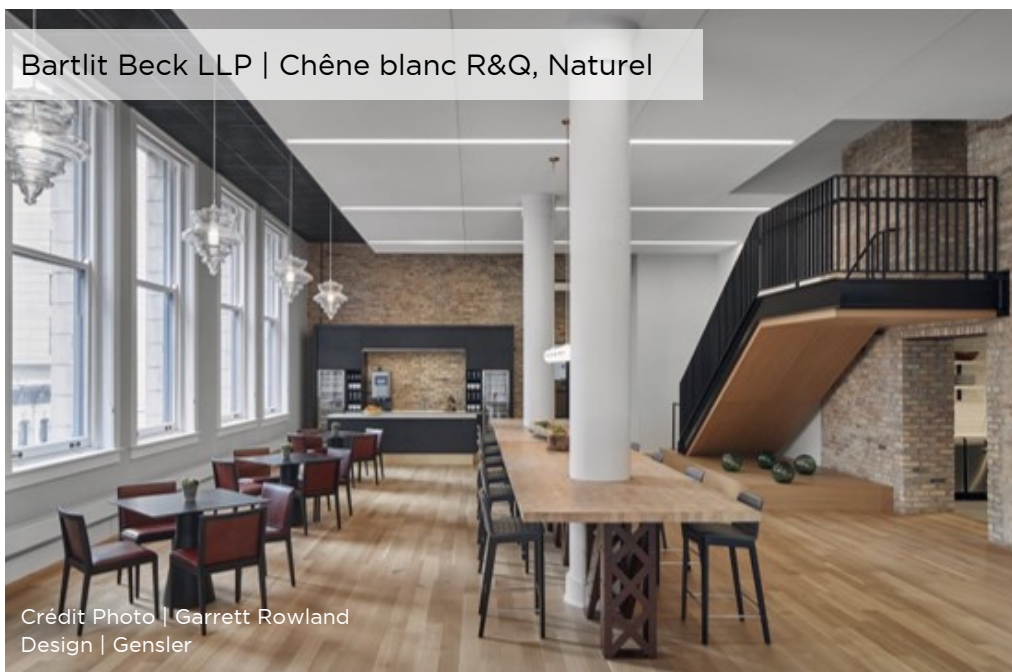

Virginie

- Restaurant Bonchon's

Plusieurs emplacements

- Morton's Steakhouse

Brazzaz | Érable Herringbone, Charcoal et Auburn

Hôtel Post Oak | Couleur personnalisée

Bartlit Beck LLP | Chêne blanc R&Q, Naturel