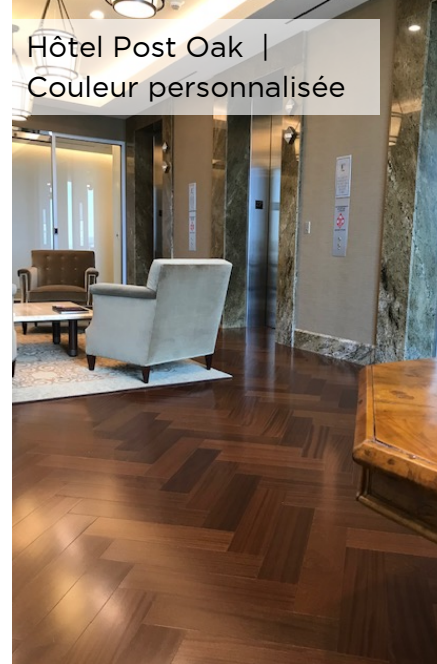

Virginie

- Restaurant Bonchon's

Plusieurs emplacements

- Morton's Steakhouse

Brazzaz | Érable Herringbone, Charcoal et Auburn

Hôtel Post Oak | Couleur personnalisée

Bartlit Beck LLP | Chêne blanc R&Q, Naturel