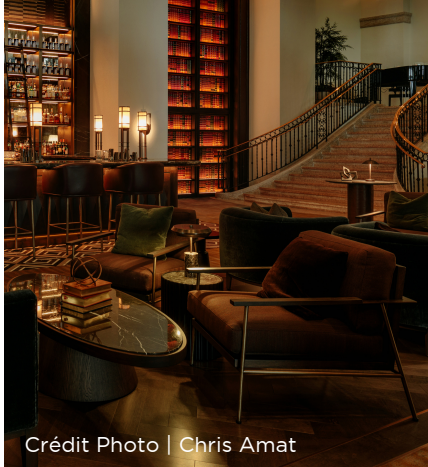

Virginie

- Restaurant Bonchon's

Plusieurs emplacements

- Morton's Steakhouse

Brazzaz | Érable Herringbone, Charcoal et Auburn

Hôtel Post Oak | Couleur personnalisée

Bartlit Beck LLP | Chêne blanc R&Q, Naturel

Crédit Photo | Stephane Brügger

Bar Rundle | Érable
Herringbone, Charcoal

Crédit Photo | Chris Amat

CANADA

Alberta

- Bar Rundle
- Brasserie Three Bears
- Hôtel The Peaks
- Restaurant Castello Italiana
- The Radiant Banff
- Willow Stream Spa