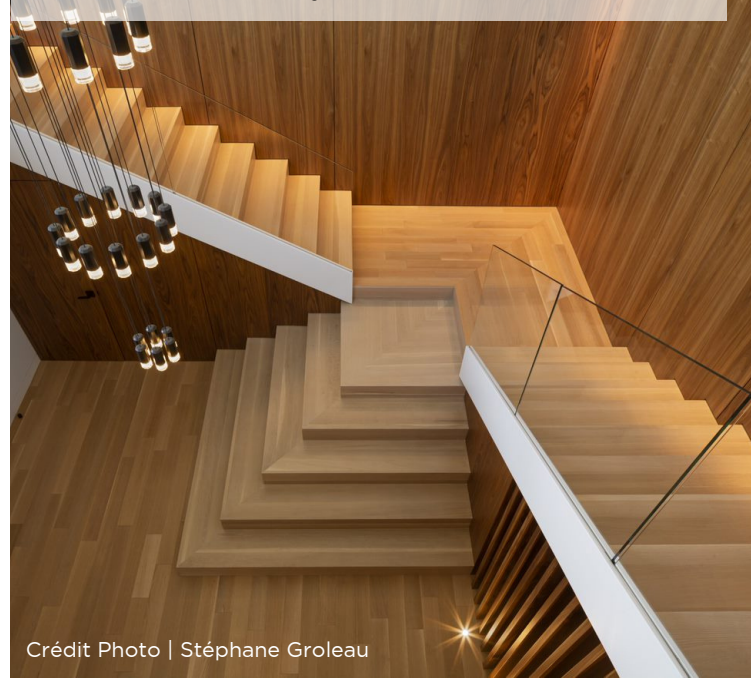

Corfield Glades | Merisier, Charcoal

Résidence Mont Royal | Chêne blanc R&Q, Isla

Nous voulons entendre parler de vous!
Partagez vos projets avec nous.

Planchers de bois franc

100% Québécois

www.mirage-pro.com