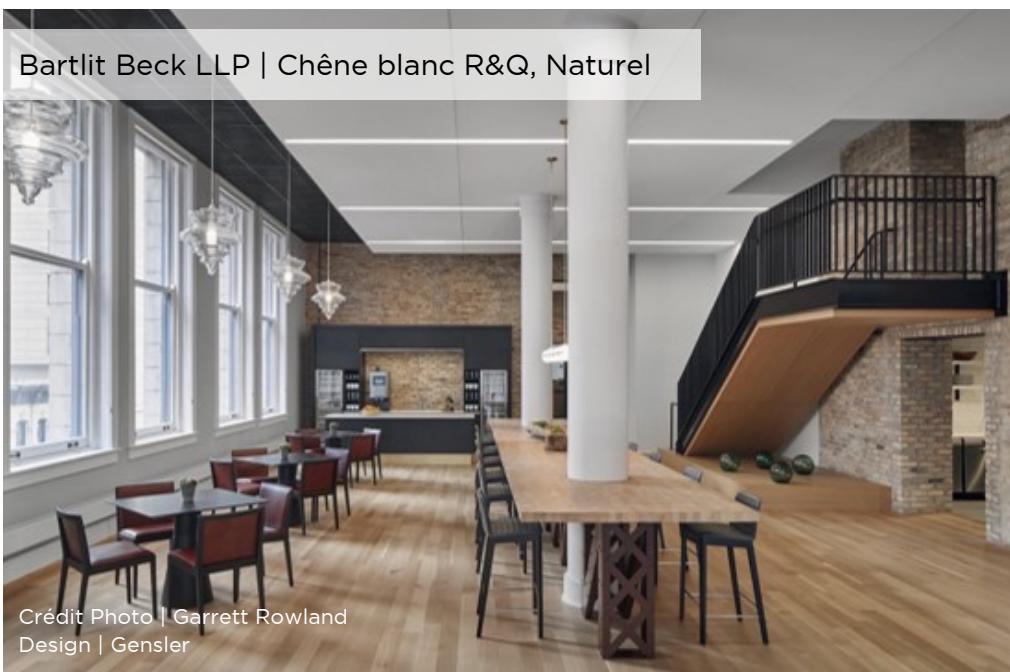

- Restaurant Bonchon's

Plusieurs emplacements

- Morton's Steakhouse

Brazzaz | Érable Herringbone, Charcoal et Auburn

Hôtel Post Oak | Couleur personnalisée

Bartlit Beck LLP | Chêne blanc R&Q, Naturel

Crédit Photo | Garrett Rowland
Design | Gensler