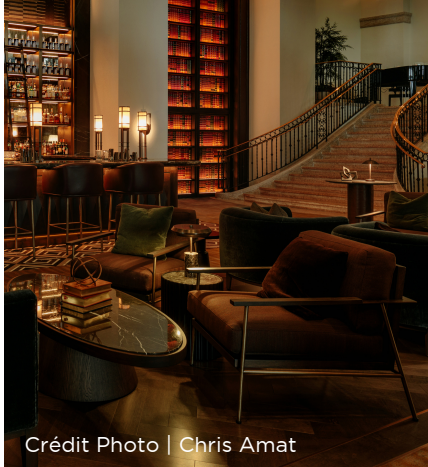

- Restaurant Bonchon's

Plusieurs emplacements

- Morton's Steakhouse

Brazzaz | Érable Herringbone, Charcoal et Auburn

Hôtel Post Oak | Couleur personnalisée

Bartlit Beck LLP | Chêne blanc R&Q, Naturel

Crédit Photo | Garrett Rowland
Design | Gensler

Bar Rundle | Érable
Herringbone, Charcoal

Crédit Photo | Chris Amat

CANADA

Alberta

- Bar Rundle
- Brasserie Three Bears
- Hôtel The Peaks
- Restaurant Castello Italiana
- The Radiant Banff
- Willow Stream Spa