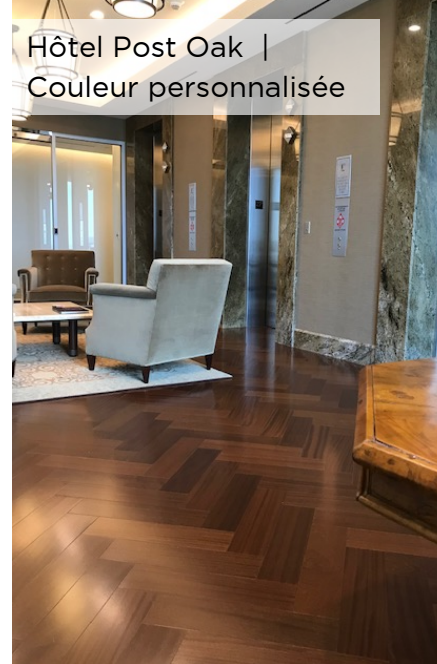

- Restaurant Bonchon's

Plusieurs emplacements

- Morton's Steakhouse

Brazzaz | Érable Herringbone, Charcoal et Auburn

Hôtel Post Oak | Couleur personnalisée

Bartlit Beck LLP | Chêne blanc R&Q, Naturel

Crédit Photo | Garrett Rowland
Design | Gensler