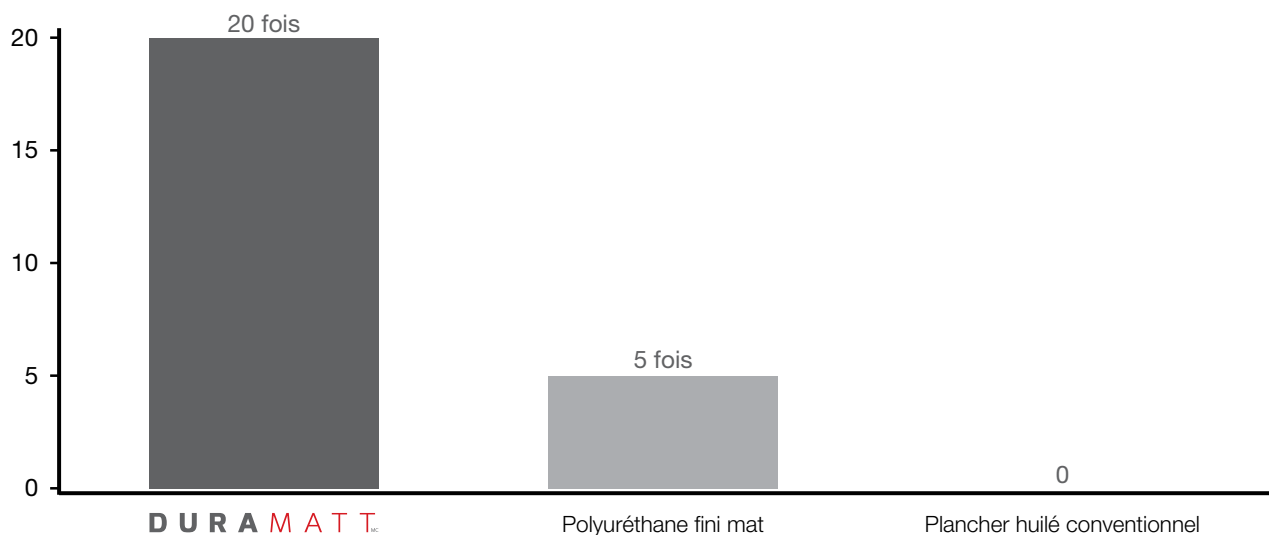

DURAMATT^{MC}

UN FINI DURABLE ET MAT

LE LOOK DES PLANCHERS DE BOIS FRANC HUILÉS RÉINVENTÉ PAR MIRAGE

- Le look d'un plancher de bois franc huilé sans les tracas liés à l'entretien
- Fini mat et soyeux qui fait ressortir la beauté naturelle du bois
- Garantie de 35 ans contre l'usure du fini en usage résidentiel

Fini de polyuréthane 20 fois plus résistant à l'usure que les finis huilés conventionnels

Fini flexible et élastique pour une plus grande longévité

Résistance aux égratignures

Résistance aux taches

Agents antimicrobiens pour un environnement plus propre

Résistance à l'usure

www.planchersmirage.com

T: 418 227-1181 1 800 463-1303 F: 418 227-1188

Litho Canada 1901_41607F1.0
Imprimé au Canada