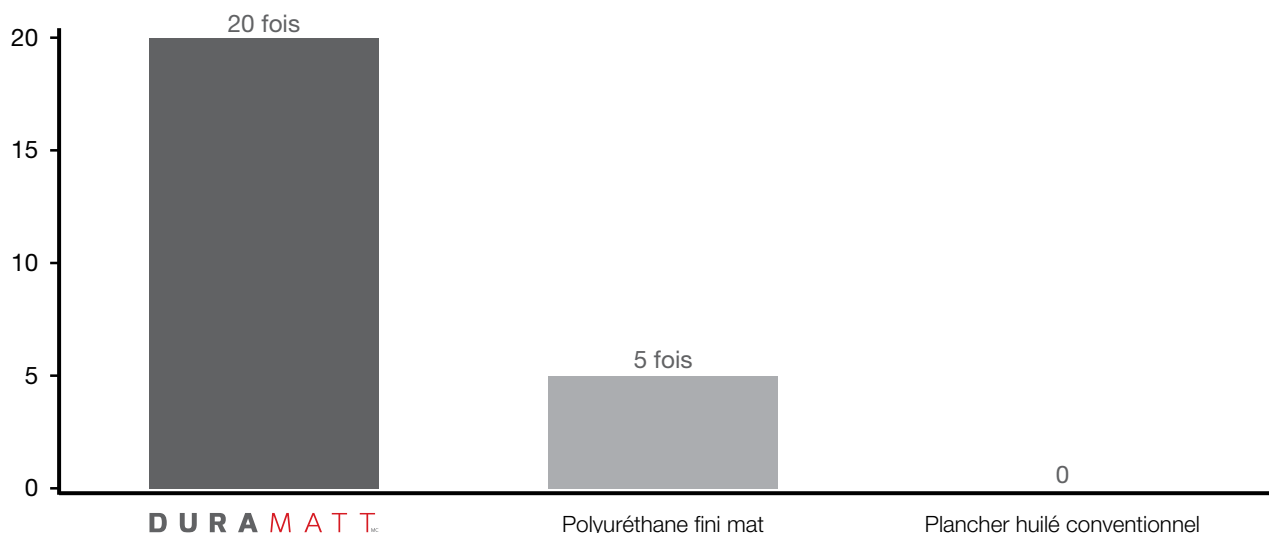

DURAMATT^{MC}

UN FINI DURABLE ET MAT

LE LOOK DES PLANCHERS DE BOIS FRANC HUILÉS RÉINVENTÉ PAR MIRAGE

- Le look d'un plancher de bois franc huilé sans les tracas liés à l'entretien
- Fini mat et soyeux qui fait ressortir la beauté naturelle du bois
- Garantie de 35 ans contre l'usure du fini en usage résidentiel

Fini de polyuréthane 20 fois plus résistant à l'usure que les finis huilés conventionnels

Fini flexible et élastique pour une plus grande longévité

Résistance aux égratignures

Résistance aux taches

Agents antimicrobiens pour un environnement plus propre

Résistance à l'usure

www.planchersmirage.com

T: 418 227-1181 1 800 463-1303 F: 418 227-1188

Litho Canada 1906_41607F1.0
Imprimé au Canada